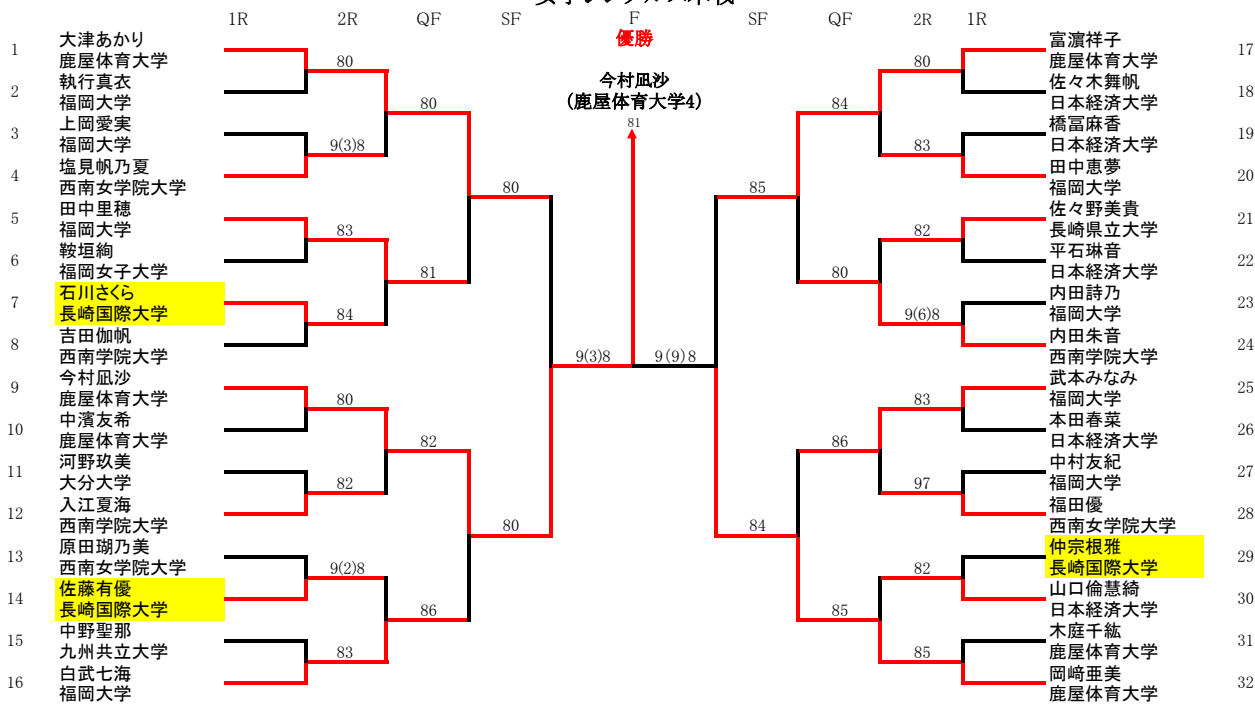

令和2年度九州学生夏季テニス選手権大会

会場:グローバルアリーナ

女子シングルス本戦

<シード順位>

- | | |
|--------------------|---------------------|
| 1 大津あかり (鹿屋体育大学・3) | 7 武本みなみ (福岡大学・4) |
| 2 岡崎亜美 (鹿屋体育大学・3) | 8 白武七海 (福岡大学・4) |
| 3 今村凧沙 (鹿屋体育大学・4) | 9 福田優 (西南学院大学・2) |
| 4 内田朱音 (西南学院大学・3) | 10 田中里穂 (福岡大学・2) |
| 5 富濱祥子 (鹿屋体育大学・2) | 11 原田瑚乃美 (西南学院大学・2) |
| 6 吉田伽帆 (西南学院大学・3) | 12 田中恵夢 (福岡大学・3) |