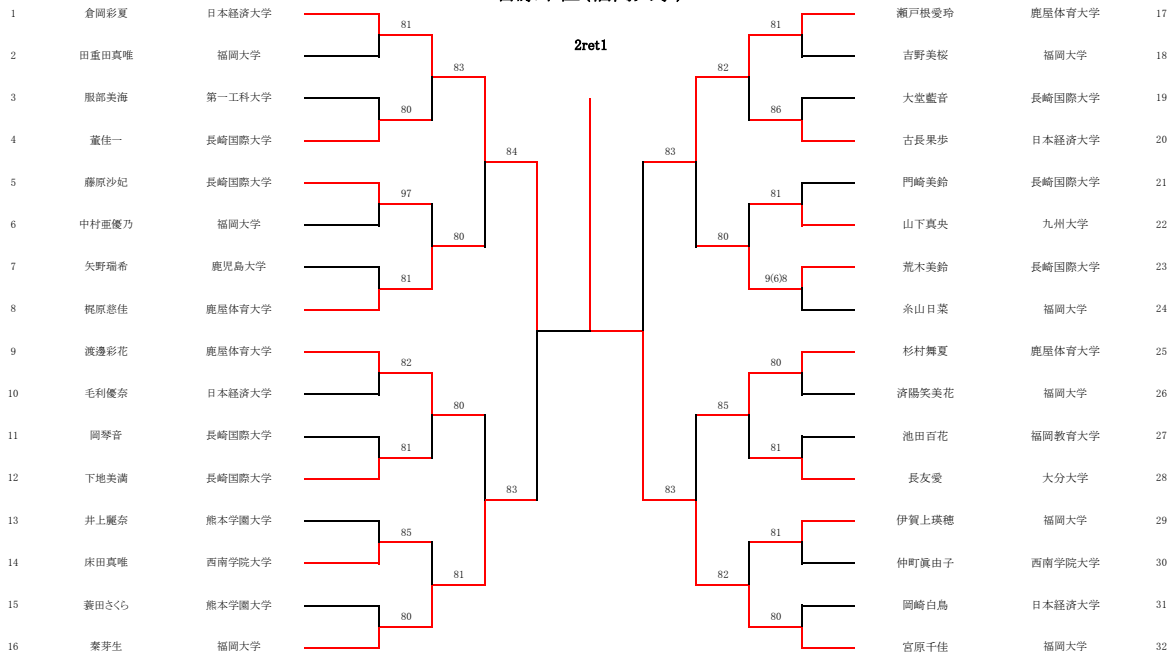

2024年九州学生新進テニストーナメント

会場:春日公園

男子シングルス本戦

田中優次(福岡大学)

<シード順位>

1	堤優希	(日本経済大学)	9	川尻大空	(長崎国際大学)
2	田中優次	(福岡大学)	10	由良隆之佑	(鹿屋体育大学)
3	姉川翔	(長崎国際大学)	11	村上真優	(鹿屋体育大学)
4	松本梨市	(福岡大学)	12	笠原悠希	(長崎国際大学)
5	吉原幹人	(福岡大学)	13	頼田士嗣	(長崎国際大学)
6	原口弘明	(鹿屋体育大学)	14	依久侖	(鹿屋体育大学)
7	高氏大斗	(福岡大学)	15	小林大空飛	(福岡大学)
8	酒井俊輔	(福岡大学)	16	田所蓮曹	(長崎国際大学)

2024年九州学生新進テニストーナメント

女子シングルス 本戦

会場: 春日公園

宮原千佳(福岡大学)

<シード順位>

- 1 倉岡彩夏 (日本経済大学)
- 2 宮原千佳 (福岡大学)
- 3 渡邊彩花 (鹿屋体育大学)
- 4 糸山日菜 (福岡大学)
- 5 秦芽生 (福岡大学)
- 6 杉村舞夏 (鹿屋体育大学)
- 7 瀬戸根愛玲 (鹿屋体育大学)
- 8 梶原慈佳 (鹿屋体育大学)

2024年九州学生新進テニス選手権大会

男子ダブルス 本戦

会場: 春日公園

<シード順位>

- 1 山口世峰・田中優次 (福岡大学・福岡大学)
- 2 依久俣・由良隆之佑 (鹿屋体育大学・鹿屋体育大学)
- 3 高氏大斗・吉原幹人 (福岡大学・福岡大学)
- 4 川尻大空・渡邊夢空 (長崎国際大学・長崎国際大学)
- 5 伊田憲司・小林大空飛 (福岡大学・福岡大学)
- 6 上原幹太・姉川翔 (長崎国際大学・長崎国際大学)
- 7 泊口啓樹・喜屋武一心 (福岡大学・福岡大学)
- 8 山泉希心・松本梨市 (福岡大学・福岡大学)

2024年九州学生新進選手トーナメント

女子ダブルス 本戦

会場：春日公園

杉村舞夏・瀬戸根愛玲 (鹿屋体育大学・鹿屋体育大学)

シード順

- 1 糸山日菜・宮原千佳 (福岡大学・福岡大学)
- 2 杉村舞夏・瀬戸根愛玲 (鹿屋体育大学・鹿屋体育大学)
- 3 梶原慈佳・渡邊彩花 (鹿屋体育大学・鹿屋体育大学)
- 4 古長果歩・倉岡彩夏 (日本経済大学・日本経済大学)