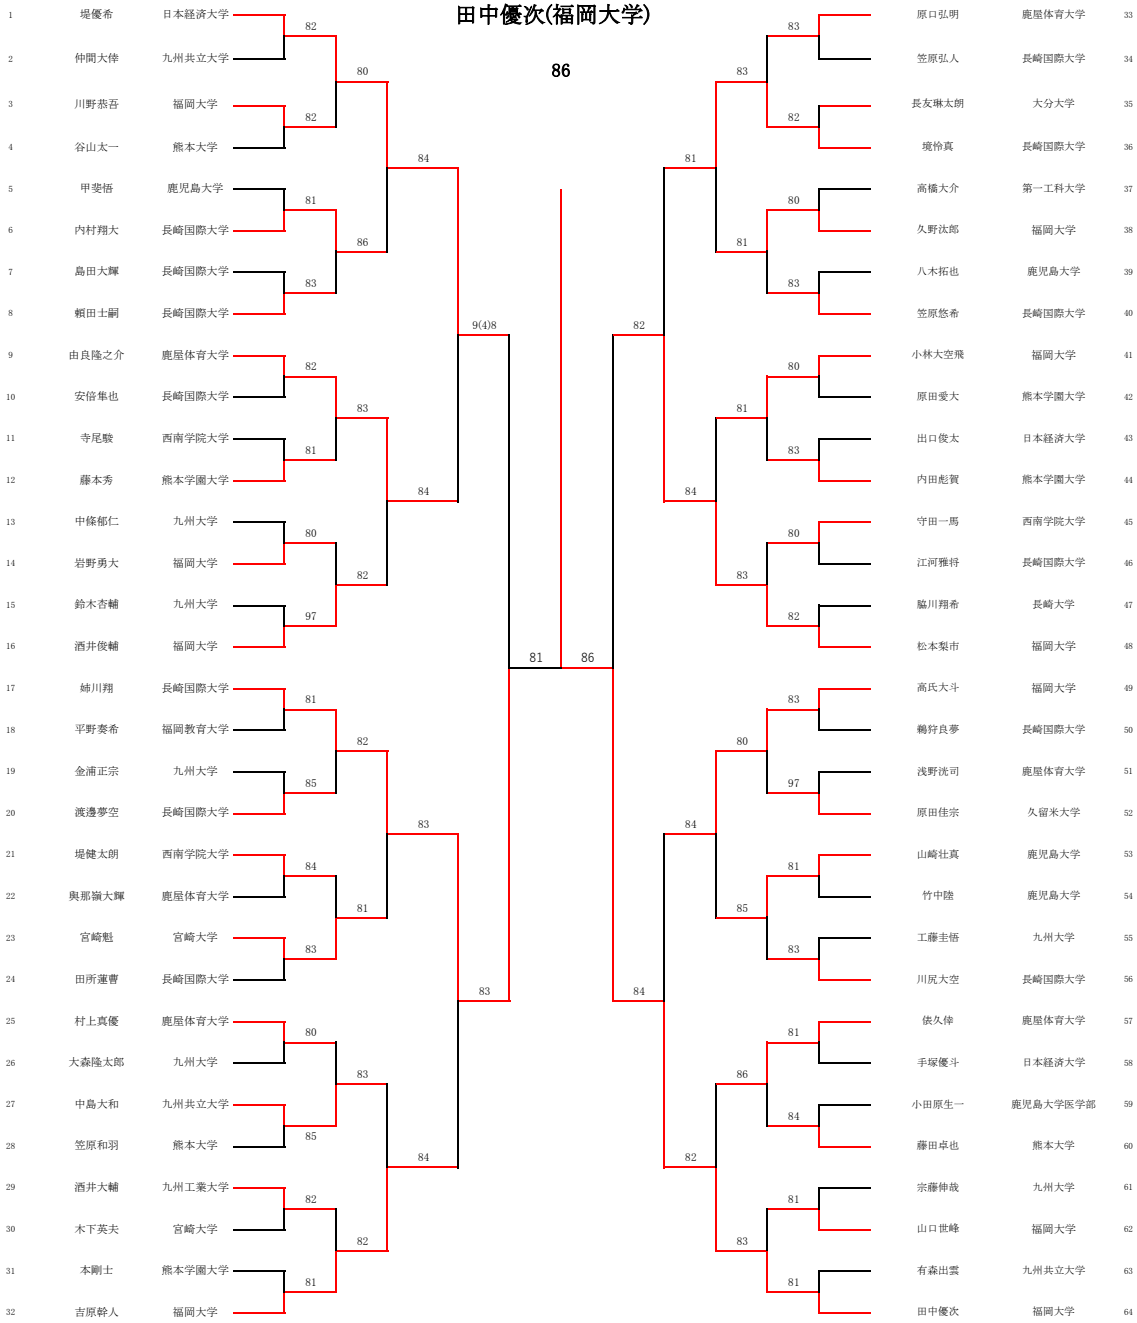

2024年九州学生新進テニストーナメント

会場:春日公園

男子シングルス本戦

田中優次(福岡大学)

<シード順位>

1	堤優希	(日本経済大学)	9	川尻大空	(長崎国際大学)
2	田中優次	(福岡大学)	10	由良隆之佑	(鹿屋体育大学)
3	姉川翔	(長崎国際大学)	11	村上真優	(鹿屋体育大学)
4	松本梨市	(福岡大学)	12	笠原悠希	(長崎国際大学)
5	吉原幹人	(福岡大学)	13	頼田士嗣	(長崎国際大学)
6	原口弘明	(鹿屋体育大学)	14	依久侖	(鹿屋体育大学)
7	高氏大斗	(福岡大学)	15	小林大空飛	(福岡大学)
8	酒井俊輔	(福岡大学)	16	田所蓮曹	(長崎国際大学)

2024年九州学生新進テニストーナメント

女子シングルス 本戦

会場: 春日公園

宮原千佳(福岡大学)

<シード順位>

- 1 倉岡彩夏 (日本経済大学)
- 2 宮原千佳 (福岡大学)
- 3 渡邊彩花 (鹿屋体育大学)
- 4 糸山日菜 (福岡大学)
- 5 秦芽生 (福岡大学)
- 6 杉村舞夏 (鹿屋体育大学)
- 7 瀬戸根愛玲 (鹿屋体育大学)
- 8 梶原慈佳 (鹿屋体育大学)

2024年九州学生新進テニス選手権大会

男子ダブルス 本戦

会場: 春日公園

<シード順位>

- 1 山口世峰・田中優次 (福岡大学・福岡大学)
- 2 依久俣・由良隆之佑 (鹿屋体育大学・鹿屋体育大学)
- 3 高氏大斗・吉原幹人 (福岡大学・福岡大学)
- 4 川尻大空・渡邊夢空 (長崎国際大学・長崎国際大学)
- 5 伊田憲司・小林大空飛 (福岡大学・福岡大学)
- 6 上原幹太・姉川翔 (長崎国際大学・長崎国際大学)
- 7 泊口啓樹・喜屋武一心 (福岡大学・福岡大学)
- 8 山泉希心・松本梨市 (福岡大学・福岡大学)

2024年九州学生新進選手トーナメント

女子ダブルス 本戦

会場：春日公園

杉村舞夏・瀬戸根愛玲 (鹿屋体育大学・鹿屋体育大学)

シード順

- 1 糸山日菜・宮原千佳 (福岡大学・福岡大学)
- 2 杉村舞夏・瀬戸根愛玲 (鹿屋体育大学・鹿屋体育大学)
- 3 梶原慈佳・渡邊彩花 (鹿屋体育大学・鹿屋体育大学)
- 4 古長果歩・倉岡彩夏 (日本経済大学・日本経済大学)