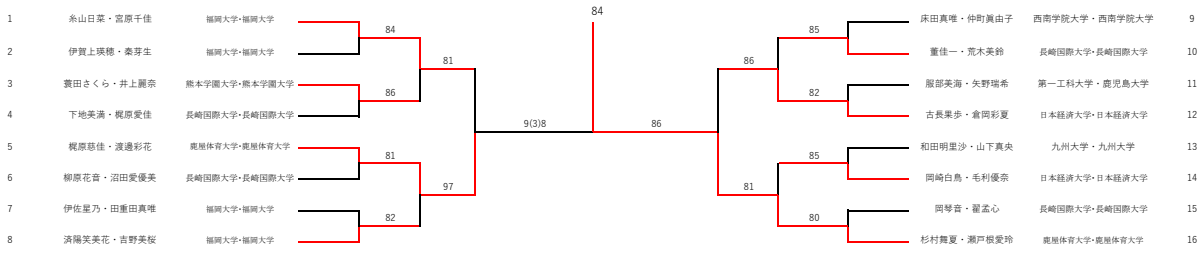

2024年九州学生新進テニストーナメント

女子シングルス 本戦

会場: 春日公園

宮原千佳(福岡大学)

<シード順位>

- 1 倉岡彩夏 (日本経済大学)
- 2 宮原千佳 (福岡大学)
- 3 渡邊彩花 (鹿屋体育大学)
- 4 糸山日菜 (福岡大学)
- 5 秦芽生 (福岡大学)
- 6 杉村舞夏 (鹿屋体育大学)
- 7 瀬戸根愛玲 (鹿屋体育大学)
- 8 梶原慈佳 (鹿屋体育大学)

2024年九州学生新進テニス選手権大会

男子ダブルス 本戦

会場: 春日公園

<シード順位>

- 1 山口世峰・田中優次 (福岡大学・福岡大学)
- 2 依久俣・由良隆之佑 (鹿屋体育大学・鹿屋体育大学)
- 3 高氏大斗・吉原幹人 (福岡大学・福岡大学)
- 4 川尻大空・渡邊夢空 (長崎国際大学・長崎国際大学)
- 5 伊田憲司・小林大空飛 (福岡大学・福岡大学)
- 6 上原幹太・姉川翔 (長崎国際大学・長崎国際大学)
- 7 泊口啓樹・喜屋武一心 (福岡大学・福岡大学)
- 8 山泉希心・松本梨市 (福岡大学・福岡大学)

2024年九州学生新進選手トーナメント

女子ダブルス 本戦

会場：春日公園

杉村舞夏・瀬戸根愛玲 (鹿屋体育大学・鹿屋体育大学)

シード順

- 1 糸山日菜・宮原千佳 (福岡大学・福岡大学)
- 2 杉村舞夏・瀬戸根愛玲 (鹿屋体育大学・鹿屋体育大学)
- 3 梶原慈佳・渡邊彩花 (鹿屋体育大学・鹿屋体育大学)
- 4 古長果歩・倉岡彩夏 (日本経済大学・日本経済大学)