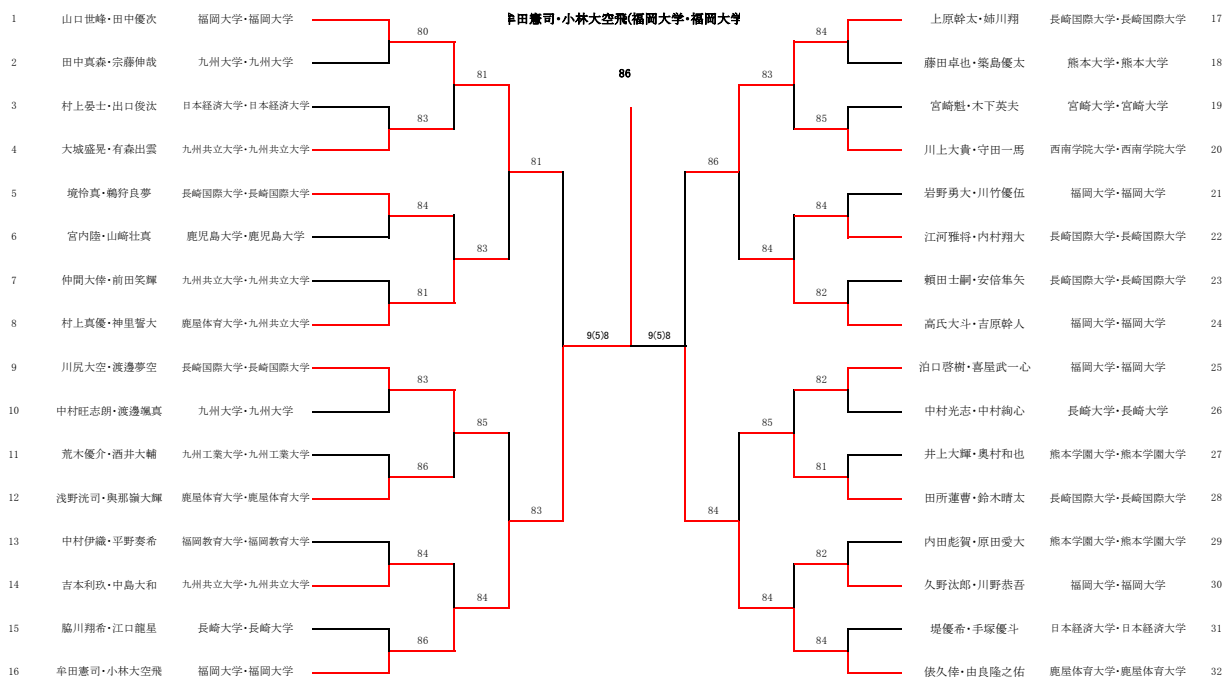

2024年九州学生新進テニストーナメント

会場:春日公園

男子シングルス本戦

田中優次(福岡大学)

<シード順位>

1	堤優希	(日本経済大学)	9	川尻大空	(長崎国際大学)
2	田中優次	(福岡大学)	10	由良隆之佑	(鹿屋体育大学)
3	姉川翔	(長崎国際大学)	11	村上真優	(鹿屋体育大学)
4	松本梨市	(福岡大学)	12	笠原悠希	(長崎国際大学)
5	吉原幹人	(福岡大学)	13	頼田士嗣	(長崎国際大学)
6	原口弘明	(鹿屋体育大学)	14	依久侖	(鹿屋体育大学)
7	高氏大斗	(福岡大学)	15	小林大空飛	(福岡大学)
8	酒井俊輔	(福岡大学)	16	田所蓮曹	(長崎国際大学)

2024年九州学生新進テニストーナメント

女子シングルス 本戦

会場: 春日公園

宮原千佳(福岡大学)

<シード順位>

- 1 倉岡彩夏 (日本経済大学)
- 2 宮原千佳 (福岡大学)
- 3 渡邊彩花 (鹿屋体育大学)
- 4 糸山日菜 (福岡大学)
- 5 秦芽生 (福岡大学)
- 6 杉村舞夏 (鹿屋体育大学)
- 7 瀬戸根愛玲 (鹿屋体育大学)
- 8 梶原慈佳 (鹿屋体育大学)

2024年九州学生新進テニス選手権大会

男子ダブルス 本戦

会場: 春日公園

<シード順位>

- 1 山口世峰・田中優次 (福岡大学・福岡大学)
- 2 依久俣・由良隆之佑 (鹿屋体育大学・鹿屋体育大学)
- 3 高氏大斗・吉原幹人 (福岡大学・福岡大学)
- 4 川尻大空・渡邊夢空 (長崎国際大学・長崎国際大学)
- 5 伊田憲司・小林大空飛 (福岡大学・福岡大学)
- 6 上原幹太・姉川翔 (長崎国際大学・長崎国際大学)
- 7 泊口啓樹・喜屋武一心 (福岡大学・福岡大学)
- 8 山泉希心・松本梨市 (福岡大学・福岡大学)

2024年九州学生新進選手トーナメント

女子ダブルス 本戦

会場：春日公園

杉村舞夏・瀬戸根愛玲 (鹿屋体育大学・鹿屋体育大学)

シード順

- 1 糸山日菜・宮原千佳 (福岡大学・福岡大学)
- 2 杉村舞夏・瀬戸根愛玲 (鹿屋体育大学・鹿屋体育大学)
- 3 梶原慈佳・渡邊彩花 (鹿屋体育大学・鹿屋体育大学)
- 4 古長果歩・倉岡彩夏 (日本経済大学・日本経済大学)